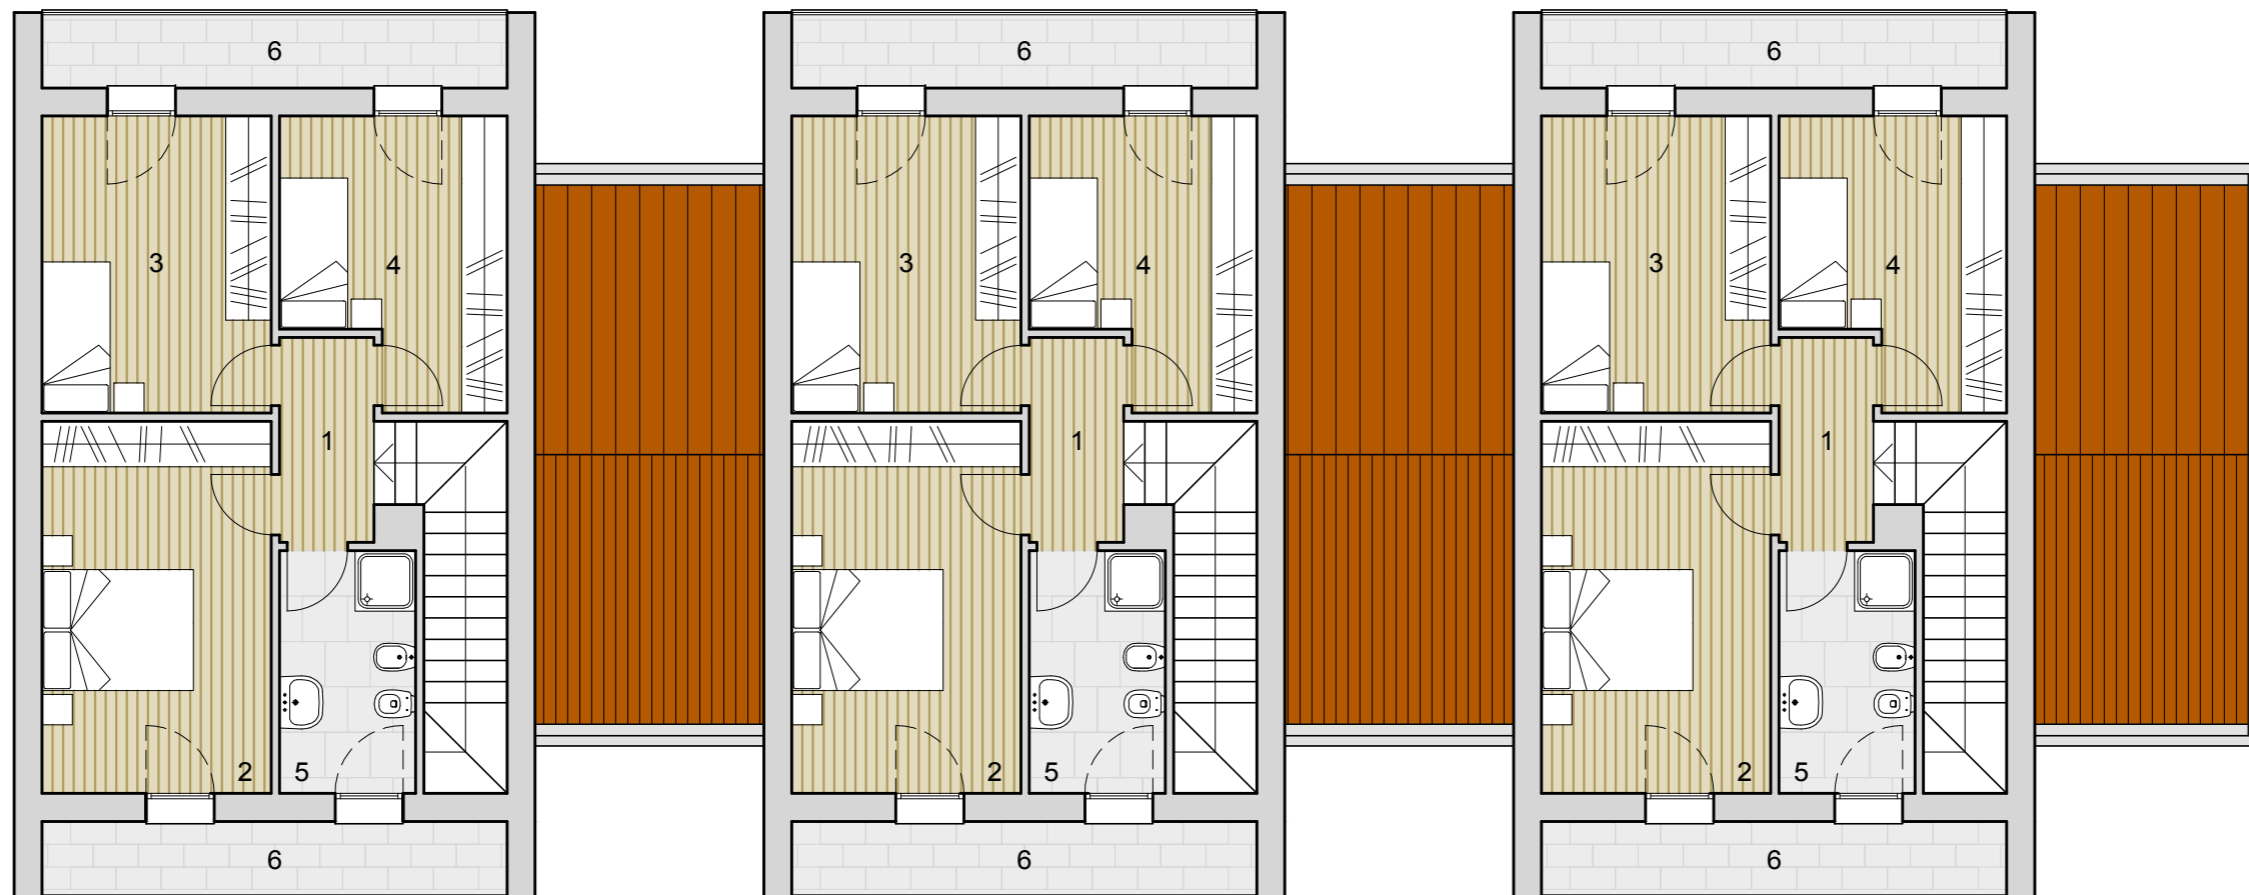

## RESIDENZE IN VIA STADIO, TORRI DI QUARTESOLO

PIANTA PIANO PRIMO SCALA 1:100

1 DISIMPEGNO	mq. 3,39
2 CAMERA	mq. 14,91
3 CAMERA	mq. 11,91
4 CAMERA	mq. 10,32
5 BAGNO	mq. 5,78
6 LOGGIA	mq. 6,15