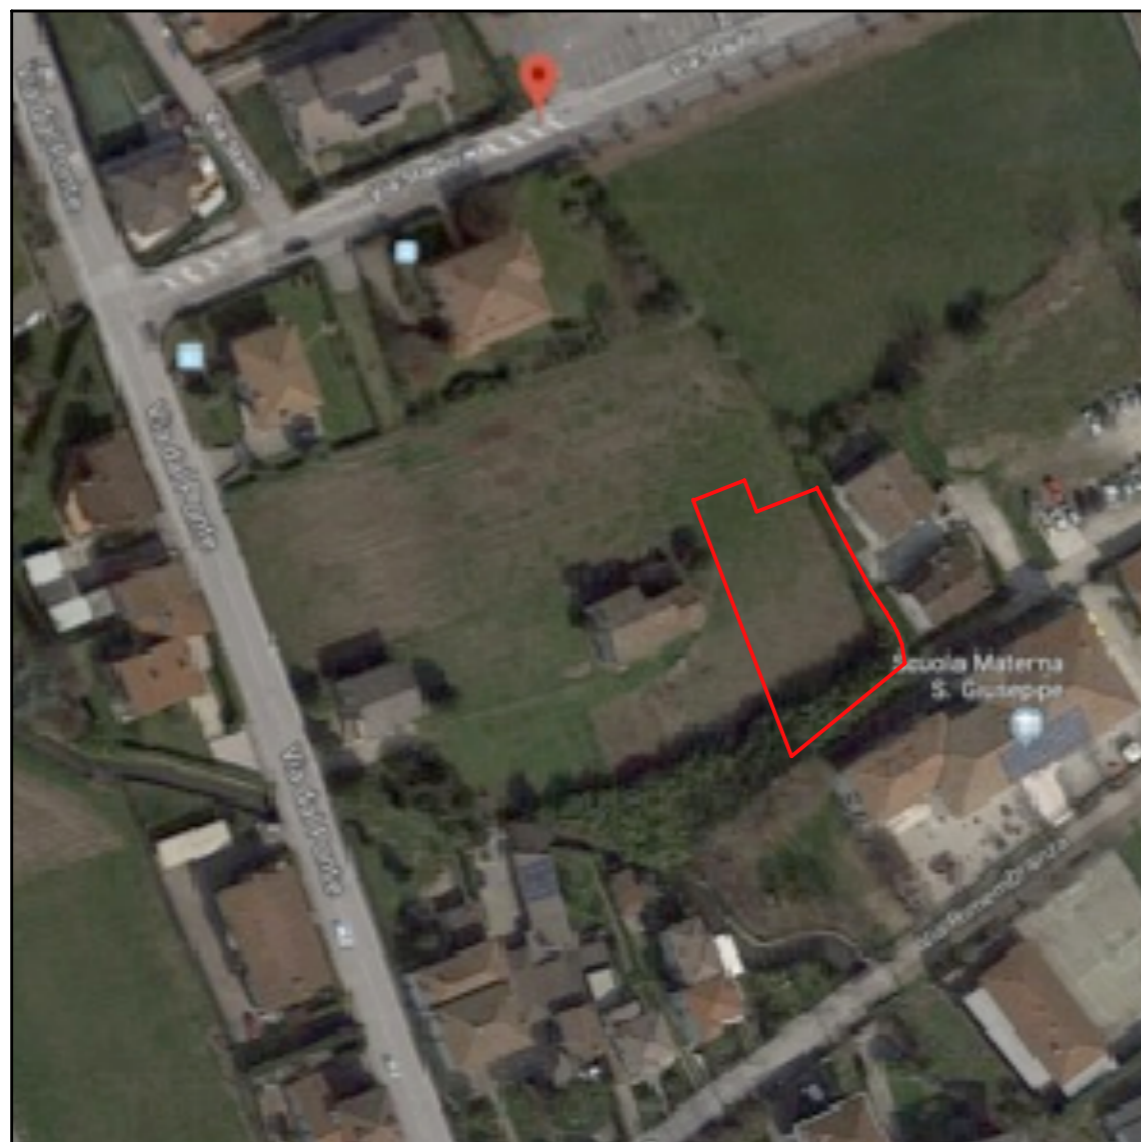

RESIDENZE IN VIA STADIO TORRI DI QUARTESOLO

Area scoperta A)	mq. 192,96
Area scoperta B)	mq. 94,84
Area scoperta C)	mq. 248,11
Ingresso	mq. 182,19

PLANIMETRIA SCALA 1:200