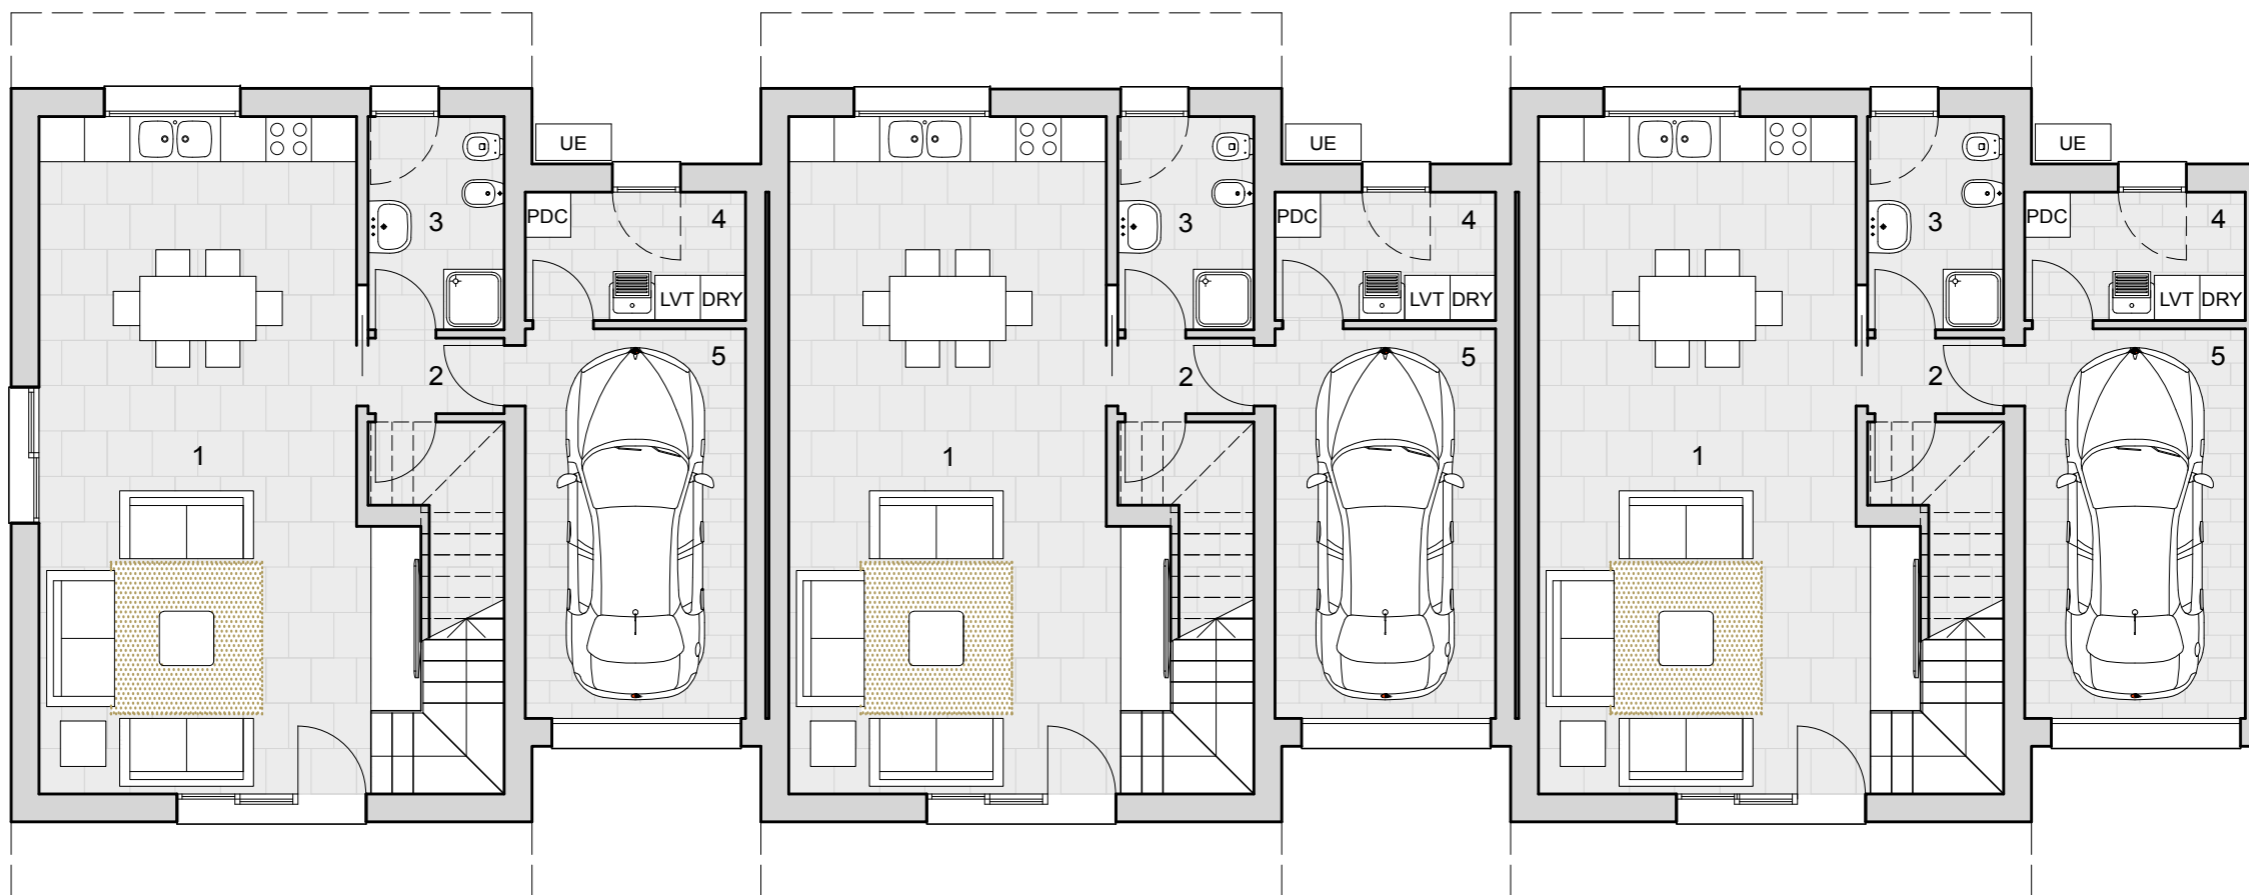

RESIDENZE IN VIA STADIO, TORRI DI QUARTESOLO

PIANTA PIANO TERRA SCALA 1:100

1 CUCINA/SOGGIORNO	mq. 39,92
2 DISIMPEGNO	mq. 1,80
3 BAGNO	mq. 5,08
4 C.T./LAVANDERIA	mq. 4,96
5 GARAGE	mq. 15,01